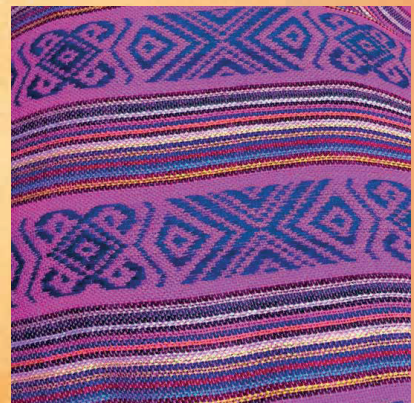

Colores de rebozo